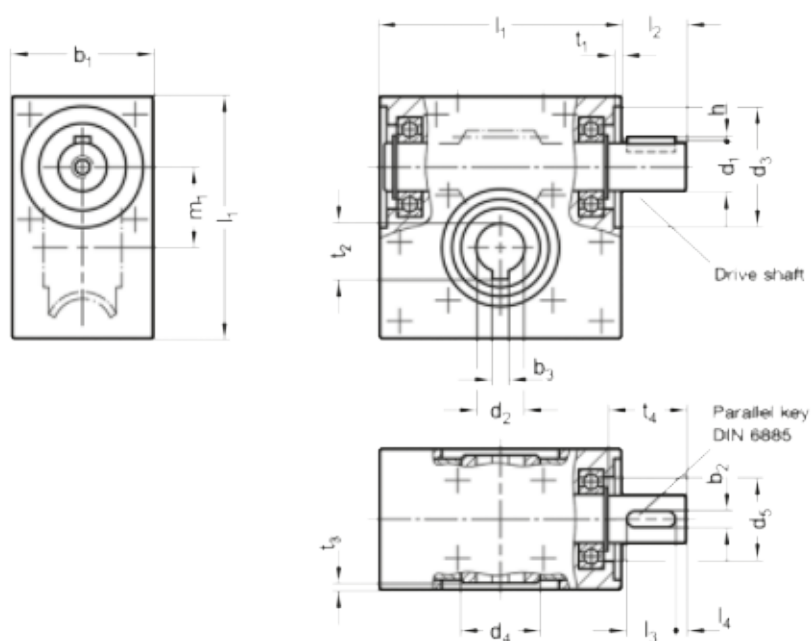

Varenummer: 20397520A1265AN  
 Beskrivelse: E+G Mini Snekegear  
 GN 3975-20-A-12-65-AN

## Mål

b1 = 35	h = 1.5	t3 = 1.6
b2 = 4	l1 = 60	t4 = 18.3
b3 = 4	l2 = 16	udveksling=i = 65
d1 = 12	l3 = 12	vægt (g) = 432
d2 = 12	l4 = 3	
d3 = 30	m1 = 20	
d4 = 20	t1 = 2	
d5 = 27.4	t2 = 13.8	